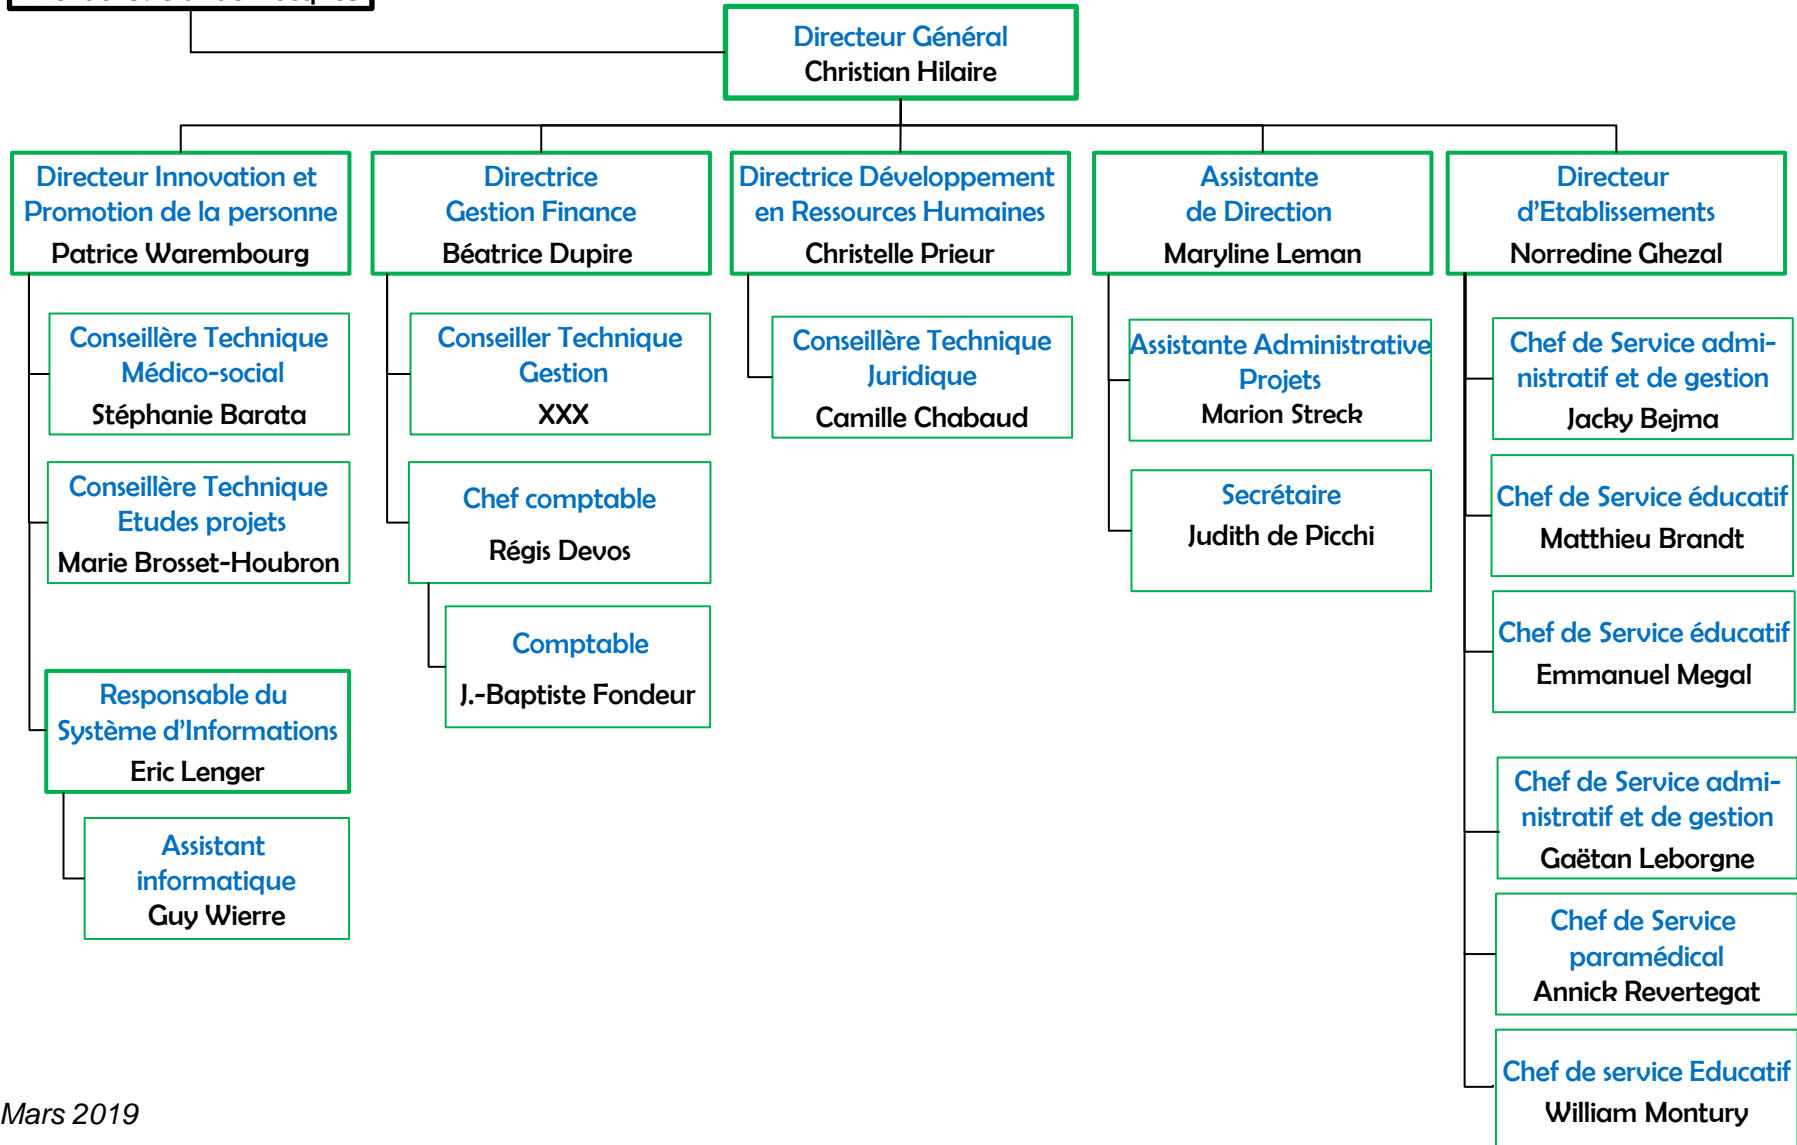

Organigramme associatif

Union départementale des associations de parents et amis de personnes en situation de handicap mental

IMPro de Wahagnies

MAS de Thumeries