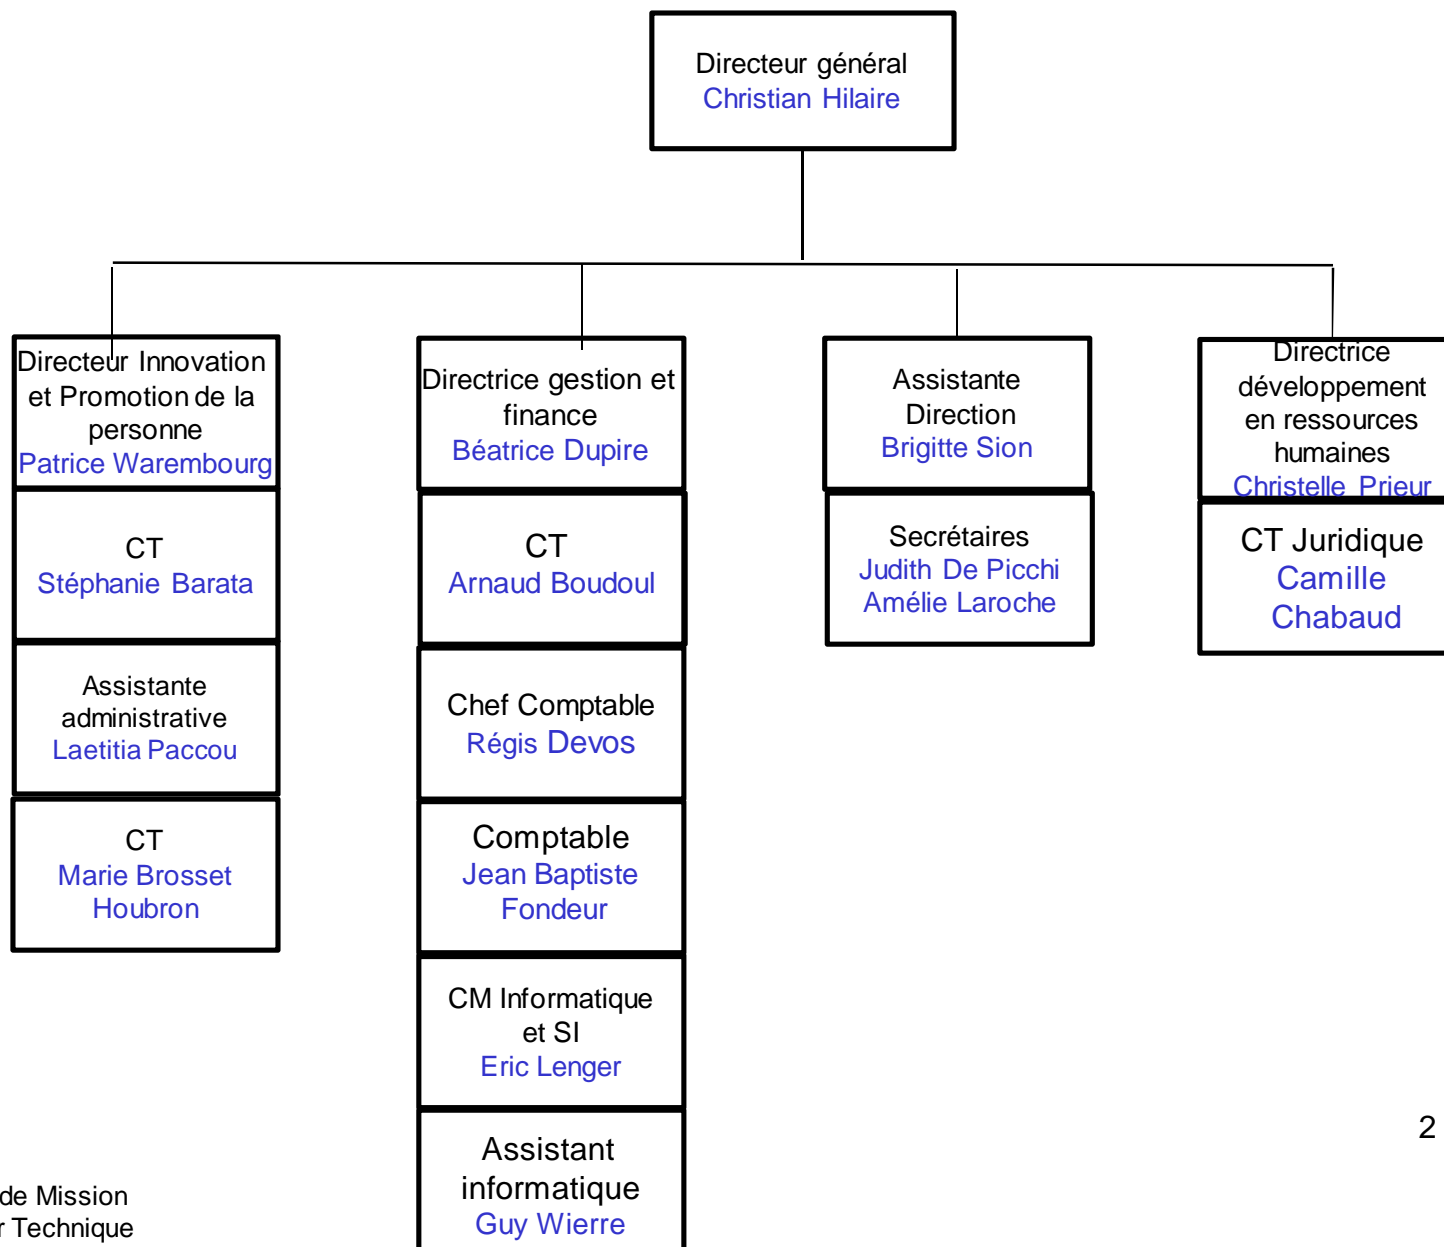

# Organigramme des professionnels du Siège de l'Udapei du Nord

CM = Chargés de Mission  
CT = Conseiller Technique

2 Octobre 2017